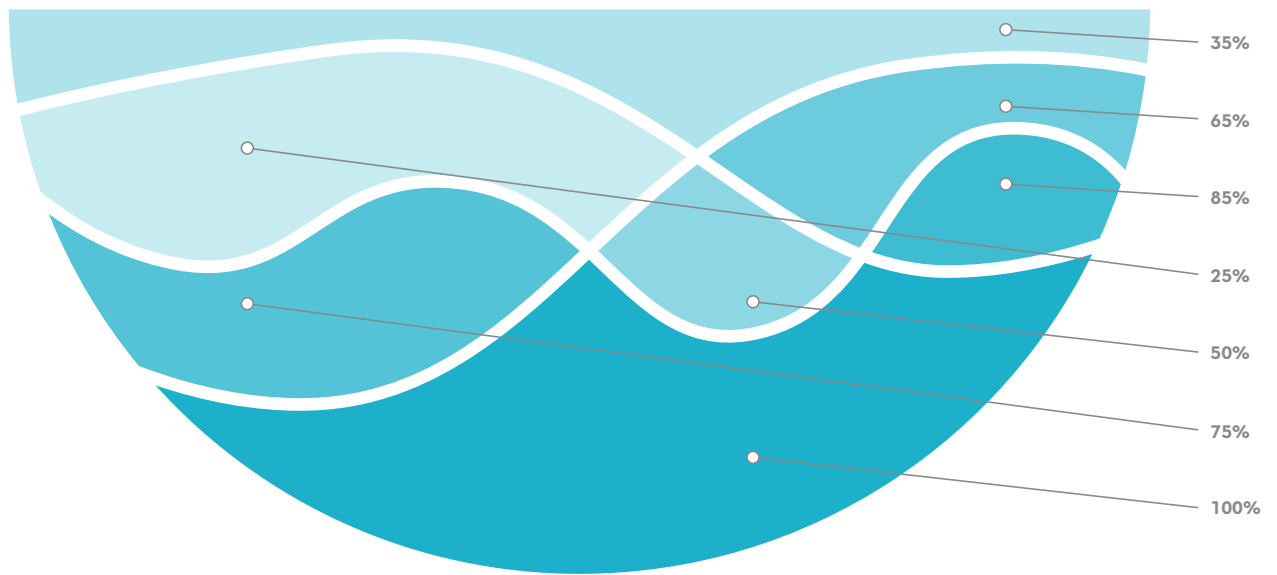

-  Pantone 631
-  Pantone 198
-  Pantone 540

그리스도의 화평

교리와 성약 19:23

1
PMS 198

2
PMS 540

3
PMS 631

■ Pantone 631

그리스도의 화평