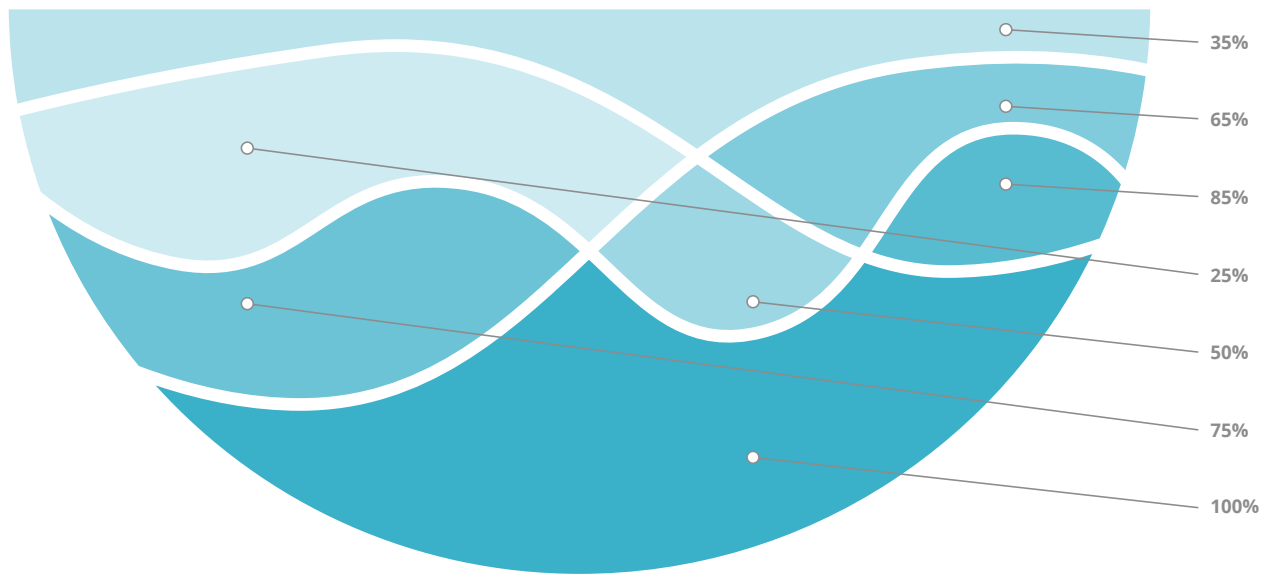

PACE IN CRISTO

DOTTRINA E ALLEANZE 19:23