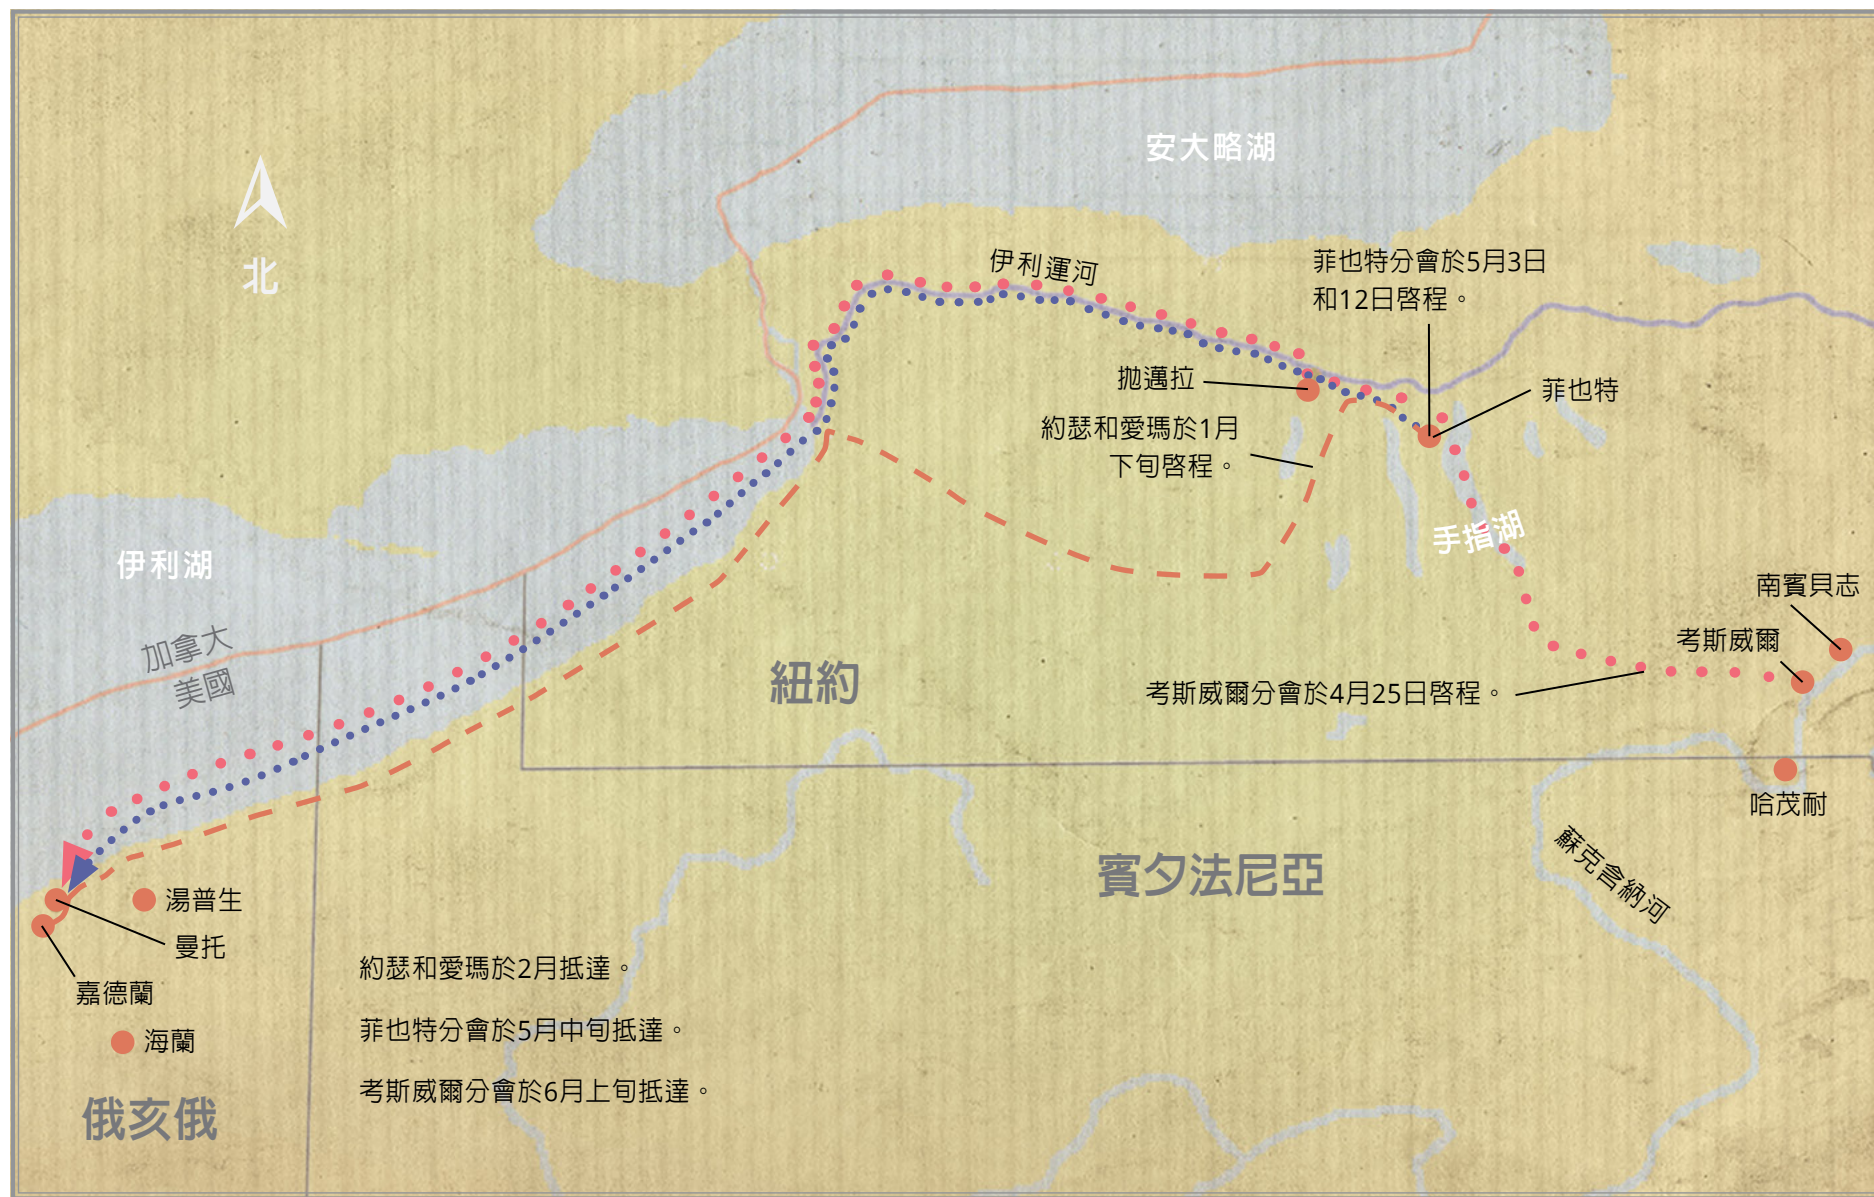

# 美國紐約、賓夕法尼亞及俄亥俄地區，1831年

--- 約瑟和愛瑪

..... 菲也特分會

..... 考斯威爾分會

英里

公里