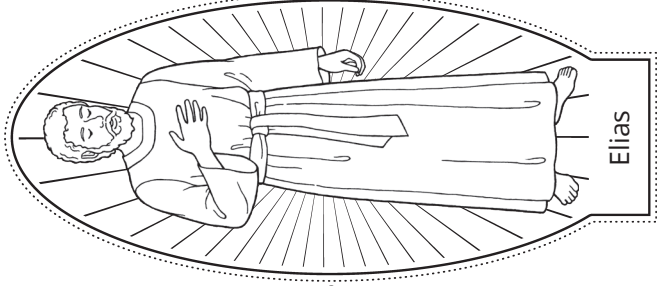

**Ang mga yawe sa pagkapari gipadayag didto sa Templo sa Kirtland
(Doktrina ug mga Pakigsaad 110).**

Kolori ang mga hulagway sa langitnong mga mensahero kinsa miabut sa Templo sa Kirtland. Guntinga ang mga hulagway. Tagsa-tagsa nga ibutang ang mga mensahero sa luna ibabaw ni Joseph Smith ug Oliver Cowdery aron mapakita sa unsa nga paagi sila mibisita sa templo.

Elias