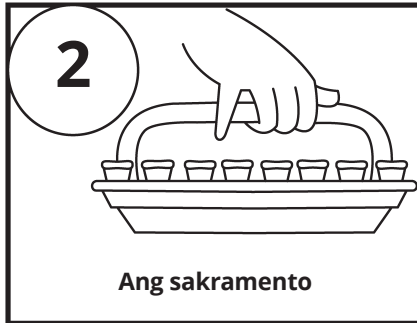

**Kinahanglan akong itratar ang sagradong mga butang uban sa ligdong nga pagtahud
(Doktrina ug mga Pakigsaad 63:64).**

Ipaligid ang duha ka dice ug itingub pag-ihap ang naibabaw nga mga numero
(o mahimo sab nga magpulipuli og bunlot og ginunting nga papel nga
dunay numero gikan sa 2 ngadto sa 12 gikan sa usa ka sudlanan).

Ipaes ang nakuha nga numero ngadto sa sagrado nga butang diha sa
ubos nga gihatag sa Langitnong Amahan kanato. Ipaambit sa unsang
paagi nimo matagad kana nga butang uban sa balaang pagtahud.

Ang sakramento