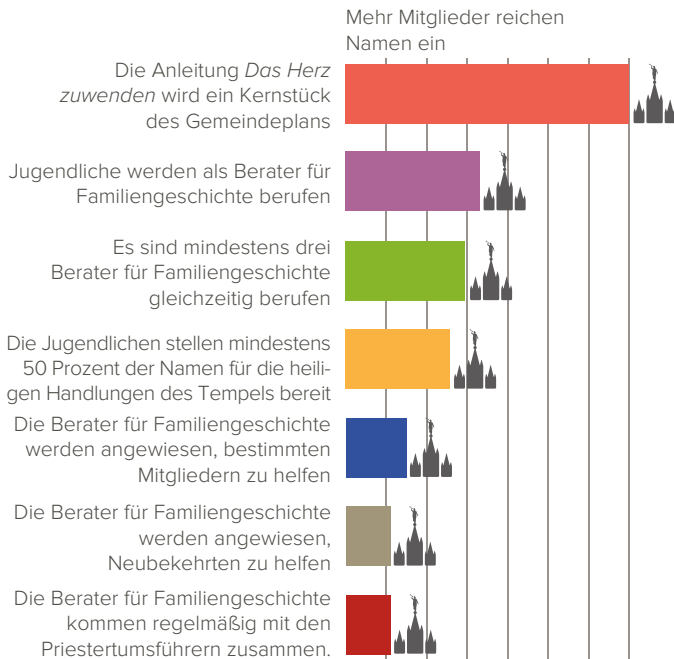

**Familien-
forschung
DER
GEISTIGE
REISEPASS**

Freude an der Familienforschung

„Viele unter Ihnen kennen die Freude, die man verspürt, wenn man jemandem die Tempelverordnungen anbietet – oder wenn man den Missionaren den Namen eines Bekannten nennt, damit sie ihn besuchen. Noch größer ist die Freude, wenn man die heiligen Handlungen im Tempel für die eigenen Vorfahren an sich vollziehen lässt. Dem Propheten Joseph Smith wurde offenbart, dass wir nur dann ewiges Glück erlangen, wenn wir unseren Vorfahren durch die stellvertretenden Tempelverordnungen ermöglichen, diese Segnung ebenfalls zu empfangen.“

Anders unterweisen: erst das Herz, dann alles andere

Verhelfen Sie anderen zu geistigen Erlebnissen, indem sie sich mithilfe von Geschichten und Fotos ihrer Familie selbst entdecken.

Die Familie bei der Familienforschung wieder miteinbeziehen

Fragen Sie sich bei der Planung von Aktivitäten und sonstigen Veranstaltungen, ob diese etwas für die ganze Familie oder nur für den Einzelnen sind.

Sieben Schlüssel zum Erfolg

Hindernisse überwinden

Glauben Sie, die Arbeit sei schon getan? Haben Sie schon all Ihre Cousins und Cousinen gefunden? Es sind Nachkommen Ihrer Vorfahren.

Quartalsberichte

Anhand von Berichten können Priestertumsführer sehen, wie viele Mitglieder der Gemeinde und wie viele Neubekehrte Namen beim Tempel einreichen.

Einreicher-
quote =

Anzahl der Mitglieder der Einheit, die in den letzten 12 Monaten mindestens einen Namen eines Vorfahren für die heiligen Handlungen des Tempels eingereicht haben